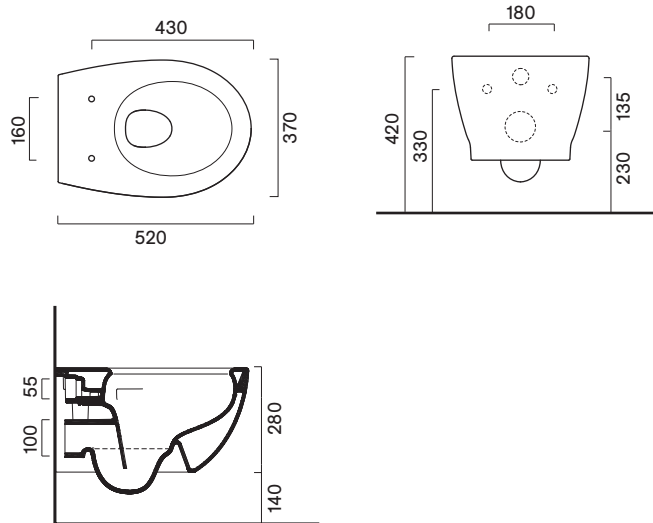

Italy 52x37

Descrizione	cm 52x37 kg 24 lt 4,5	Wc sospeso con sistema di scarico Silentech e sistema di fissaggio a scomparsa dal basso.	
Codici, colori e finiture	07 1152 0001 (ex.1VS52RIT00)	Bianco lucido	<input type="radio"/>
Plus e caratteristiche	 Silentech  Save Water  Cataglaze+  Soft Close  Quick Release	 EN 997 - CL1 - 6A	tested by  EN - 997 6/4,5L

Dimensioni

É sconsigliato l'abbinamento con cassetta alta, sottofinestra e flussometro.