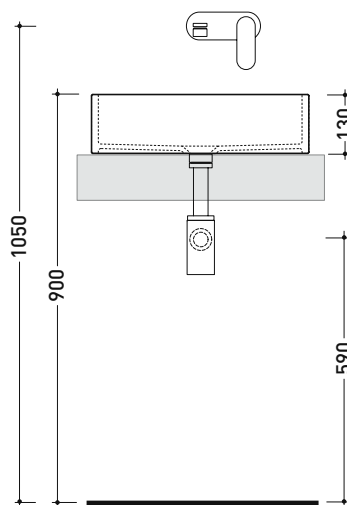

MWL48 Miniwash 48

Lavabo cm 48 da appoggio - sospeso con staffa*

• senza troppopieno • senza piano rubinetteria

Complementi: ***Staffa di fissaggio parete (MWS48)**
Mensola FORTY6 (F6MW)
Mobili CUBIKA - depth. 50 cm
Mobile DENVER (DV103M)
Struttura FILO 60 / 75 (FI60SV - FI75SV - FI75SC)
Rubinetti lavabo linea ONE - NOKÉ - SI - FOLD - X1 - STIL
Accessori linea TWO - HOOP - FOLD

Accessori tecnici: **Sifone cromo (SIFL/CR) - Sifone telescopico cromo (SIFL066)**
Piletta Stop & Go (PLSG)
Piletta Stop & Go in ceramica (PLCE)
Piletta con troppopieno integrato in ceramica (PLTPCE)
Piletta con troppopieno integrato CROMO (PLTPCR)
Set 2 pezzi rubinetto filtro cromo (RF026)

Dim. Imballo 49 x 14,5 x 37,5 cm | Peso 12,5 kg | Pz. Pallet n° 42

CE UNI EN 14688 - CL00 Dop-No14688

vista zenitale / zenital view

foro consigliato sul piano ø 140
 suggested hole on the top ø140

vista zenitale / zenital view

vista frontale / frontal view

sezione longitudinale / section