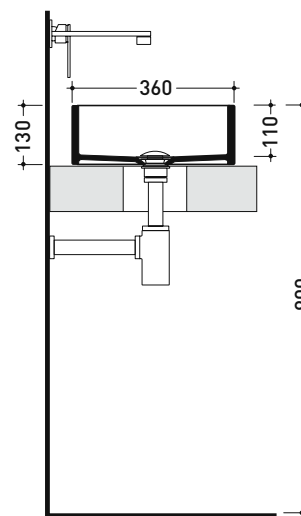

MWL48 Miniwash 48

Lavabo cm 48 da appoggio - sospeso con staffa*

• senza troppopieno • senza piano rubinetteria

Complementi: ***Staffa di fissaggio parete (MWS48)**
Mensola FORTY6 (F6MW)
Mobili CUBIKA - depth. 50 cm
Mobile DENVER (DV103M)
Struttura FILO 60 / 75 (FI60SV - FI75SV - FI75SC)
Rubinetti lavabo linea ONE - NOKÉ - SI - FOLD - X1 - STIL
Accessori linea TWO - HOOP - FOLD

Dim. Imballo 49 x 14,5 x 37,5 cm | Peso 12,5 kg | Pz. Pallet n° 42

CE UNI EN 14688 - CL00 Dop-No14688

vista zenitale / zenital view

foro consigliato sul piano ø 140
 suggested hole on the top ø140

vista zenitale / zenital view

vista frontale / frontal view

sezione longitudinale / section