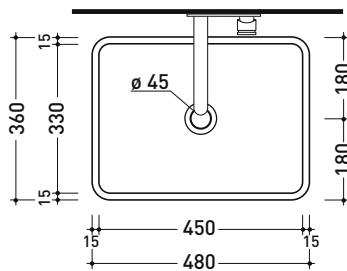

MWL48 Miniwash 48

Lavabo cm 48 da appoggio - sospeso con staffa*

• senza troppopieno • senza piano rubinetteria

Complementi: ***Staffa di fissaggio parete (MWS48)**
Mensola FORTY6 (F6MW)
Mobili CUBIKA - depth. 50 cm
Mobile DENVER (DV103M)
Struttura FILO 60 / 75 (FI60SV - FI75SV - FI75SC)
Rubinetti lavabo linea ONE - NOKÉ - SI - FOLD - X1 - STIL
Accessori linea TWO - HOOP - FOLD

Accessori tecnici: **Sifone cromo (SIFL/CR) - Sifone telescopico cromo (SIFL066)**
Piletta Stop & Go (PLSG)
Piletta Stop & Go in ceramica (PLCE)
Piletta con troppopieno integrato in ceramica (PLTPCE)
Piletta con troppopieno integrato CROMO (PLTPCR)
Set 2 pezzi rubinetto filtro cromo (RF026)

Dim. Imballo 49 x 14,5 x 37,5 cm | Peso 12,5 kg | Pz. Pallet n° 42

CE UNI EN 14688 - CL00 Dop-No14688

vista zenitale / zenital view

foro consigliato sul piano ø 140
 suggested hole on the top ø140

vista zenitale / zenital view