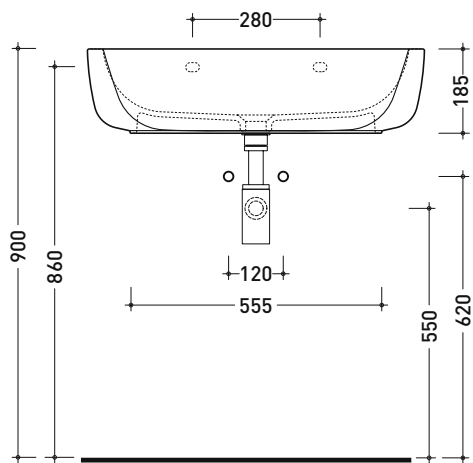

MN74L Monò 74

Lavabo cm 74 da appoggio - sospeso

• senza troppopieno • predisposto tre fori rubinetto

Complementi: Mensola FORTY6 (F6MN74)
 CUBIKA basi portalavabo prof. 50
 Mobile DENVER (DV103M)
 Rubinetti lavabo linea ONE - NOKÉ - FOLD - SI - X1 - STIL
 Accessori linea TWO - HOOP - FOLD

Accessori tecnici: Sifone cromo (SIFL/CR) - Sifone telescopico cromo (SIFL066)
 Piletta Stop & Go (PLSG)
 Piletta Stop & Go in ceramica (PLCE)
 Piletta con troppopieno integrato in ceramica (PLTPCE)
 Piletta con troppopieno integrato CROMO (PLTPCR)
 Set 2 pezzi rubinetto filtro cromo (RF026)
 Kit fissaggio parete (9002)

Dim. Imballo 75,5 x 19 x 50,5 cm | Peso 26 kg | Pz. Pallet n° 15

CE UNI EN 14688 - CL00 Dop-No14688

vista zenitale / zenital view

vista frontale / frontal view

foro consigliato sul piano
 suggested hole on the top

vista zenitale / zenital view

sezione longitudinale / section