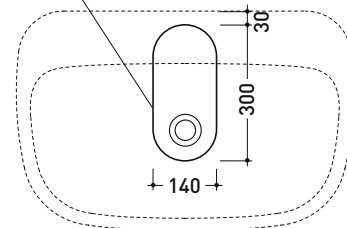

Accessori tecnici: Sifone cromo (SIFL/CR) - Sifone telescopico cromo (SIFL066)
 Piletta Stop & Go (PLSG)
 Piletta Stop & Go in ceramica (PLCE)
 Piletta con troppopieno integrato in ceramica (PLTPCE)
 Piletta con troppopieno integrato CROMO (PLTPCR)
 Set 2 pezzi rubinetto filtro cromo (RF026)
 Kit fissaggio parete (9002)

Dim. Imballo 75,5 x 19 x 50,5 cm | Peso 26 kg | Pz. Pallet n° 15

CE UNI EN 14688 - CL00 Dop-No14688

vista zenitale / zenital view

vista frontale / frontal view

foro consigliato sul piano
 suggested hole on the top

vista zenitale / zenital view

sezione longitudinale / section