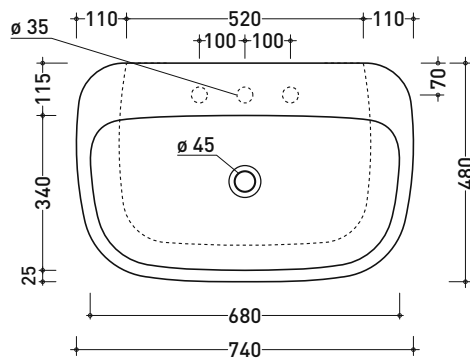

MN74L Monò 74

Lavabo cm 74 da appoggio - sospeso

• senza troppopieno • predisposto tre fori rubinetto

Complementi: Mensola FORTY6 (F6MN74)
 CUBIKA basi portalavabo prof. 50
 Mobile DENVER (DV103M)
 Rubinetti lavabo linea ONE - NOKÉ - FOLD - SI - X1 - STIL
 Accessori linea TWO - HOOP - FOLD

Accessori tecnici: Sifone cromo (SIFL/CR) - Sifone telescopico cromo (SIFL066)
 Piletta Stop & Go (PLSG)
 Piletta Stop & Go in ceramica (PLCE)
 Piletta con troppopieno integrato in ceramica (PLTPCE)
 Piletta con troppopieno integrato CROMO (PLTPCR)
 Set 2 pezzi rubinetto filtro cromo (RF026)
 Kit fissaggio parete (9002)

Dim. Imballo 75,5 x 19 x 50,5 cm | Peso 26 kg | Pz. Pallet n° 15

CE UNI EN 14688 - CL00 Dop-No14688

vista zenitale / zenital view

vista frontale / frontal view

foro consigliato sul piano
 suggested hole on the top

vista zenitale / zenital view

sezione longitudinale / section