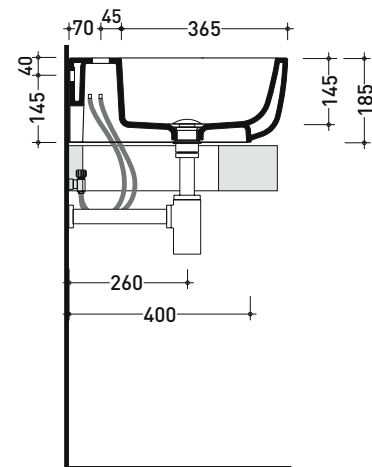

Accessori tecnici: Sifone cromo (SIFL/CR) - Sifone telescopico cromo (SIFL066)
 Piletta Stop & Go (PLSG)
 Piletta Stop & Go in ceramica (PLCE)
 Piletta con troppopieno integrato in ceramica (PLTPCE)
 Piletta con troppopieno integrato CROMO (PLTPCR)
 Set 2 pezzi rubinetto filtro cromo (RF026)
 Kit fissaggio parete (9002)

Dim. Imballo 75,5 x 19 x 50,5 cm | Peso 26 kg | Pz. Pallet n° 15

CE UNI EN 14688 - CL00 Dop-No14688

vista zenitale / zenital view

vista frontale / frontal view

foro consigliato sul piano
 suggested hole on the top

vista zenitale / zenital view

sezione longitudinale / section