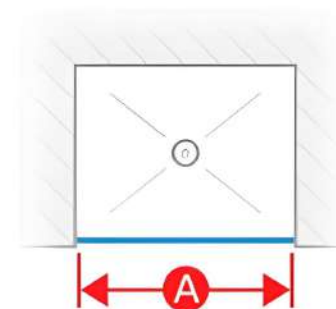

Варіанти дверей	CA13
Артикул	CA13 G 120 12 07
Сторона установки	Ліворуч
Ширина	1200 mm
Ширина входу	783 mm
Ширина фіксованої стінки	377 mm
Висота	2000 mm
Профіль	GOLD LINE
Скло	Прозоре (6 mm)

CA13

Ширина:

A) 1200 mm (-25/0)