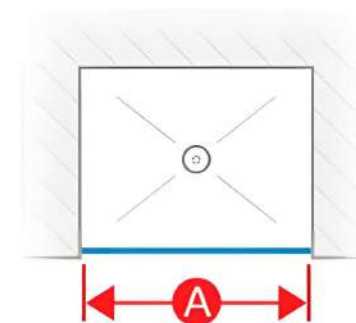

Варіанти дверей	CA13
Артикул	CA13 D 090 50 07
Сторона установки	Праворуч
Ширина	900 mm
Ширина входу	583 mm
Ширина фіксованої стінки	277 mm
Висота	2000 mm
Профіль	Алюхром
Скло	Прозоре (6 mm)

CA13

Ширина:

A) 900 mm (-25/0)