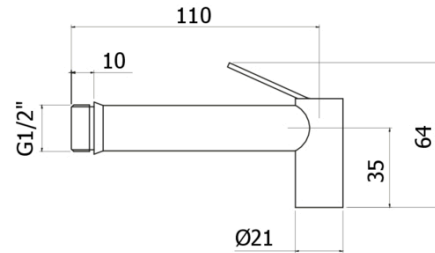

## ZDOC 120 TWEET ROUND

per artt. ZDUP109-110-114 / KITDUP110

### DESCRIZIONE

Doccia Tweet Round in metallo completa di:

- attacco 1/2\"G