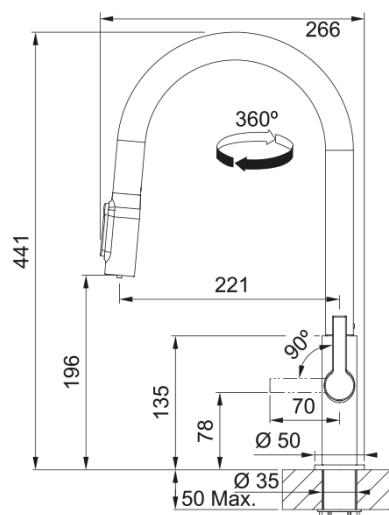

Maris Slim J Clear Water, сталь | 120.0736.604

Змішувач з поворотним витяжним виливом з під'єднанням до системи фільтрації води, в тому числі зі зворотним осмосом. Витяжний вилив дозволяє зручно мити всю поверхню мийки та наповнювати посуд, який розміщений поза її межами. Важіль відкривається вперед на кут 90°, тому можна здійснювати монтаж впритул до стіни. Кут повороту виливу складає, 360° тому водяний потік досягає більшої площі мийки, а також такий змішувач можна монтувати в острівні кухні. Аератор насичує водяний потік повітрям, завдяки чому краще працюють миючі засоби а також економиться вода.

Розміри

| | |
|------------------------------|-------|
| Загальна висота | 407.0 |
| Діаметр отвору для змішувача | 35 мм |
| Розмір картриджа | 35 мм |

Монтаж

| | |
|--------------------------------|--------|
| Тип фіксації | Гайка |
| Підключення шланга подачі води | 3/8" |
| Довжина шлангів підключення | 470 мм |

Специфікації продукту

| | |
|----------------------|------------------------|
| Робочий тиск води | 3 бар |
| Версія | Витяжний вилив з душем |
| Керування змішувачем | Важіль збоку |
| Кут повороту виливу | 360° |
| Потік води /3 бар | 4.8 |