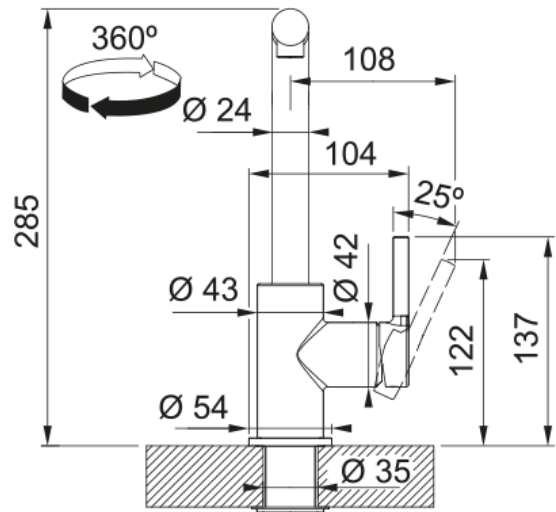

Lina L Pull Out, поворотний витяжний | 115.0712.420

Кухонний змішувач з поворотним витяжним виливом і бічним важелем керування. Витяжний вилив дозволяє зручно мити всю поверхню мийки та наповнювати посуд, який розміщений поза її межами. Кут повороту виливу складає, 360° тому водяний потік досягає більшої площі мийки.

Інформація про продукт

Тип виливу	L подібний
Колір	Хром
Тип матеріалу	Латунь
Матеріал витяжного шлангу	Нейлон чорний
Матеріал витяжного виливу	Латунь

Розміри

Загальна висота	285.0
Діаметр отвору для змішувача	35 мм
Розмір картриджа	35 мм

Монтаж

Тип фіксації	Гайка
Підключення шланга подачі води	3/8"
Довжина шлангів підключення	470 мм

Специфікації продукту

Робочий тиск води	3 бар
Версія	Витяжний вилив
Керування змішувачем	Важіль збоку
Кут повороту виливу	360°
Потік води /3 бар	7.15