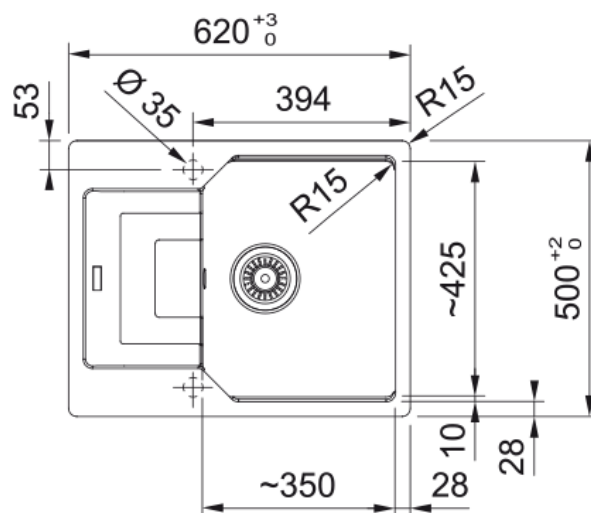

Urban UBG 611-62, Black Edition | 114.0699.235

Мийка має найбільш розповсюджену конструкцію в формі чаші з крилом, на якому можна сушити посуд чи продукти. Крило має невеликий нахил, завдяки якому волога не затримується і стікає в злив. Також крило може служити місцем для обробки, нарізання чи тимчасового зберігання продуктів харчування. Монтаж відбувається найбільш простим способом - мийка встановлюється в завчасно підготовлений отвір, герметизується і фіксується. Такий монтаж можна виконати самостійно. Змішувач монтується на мийці у завчасно зробленому отворі. В залежності від моделі такий отвір може бути вже зроблений заводом або підфрезерований в місцях, де повинен бути змішувач. Максимально проста і надійна конструкція зливного клапану дозволяє відкривати та закривати злив мийки вручну. Перелив мийки має приховану конструкцію, завдяки чому неприємні запахи залишатимуться в зливній системі, а також не буде видно забруднення завдяки знімній декоративній кришці переливу. Мийка має чашу стандартного розміру. В такій чаші з легкістю помістяться навіть найбільші сковорідки чи каструлі. В залежності від ваших потреб мийку можна повернути. Отвір під змішувач передбачений з обидвох сторін, тому обирайте найзручніше для вас розміщення чаші. При потребі ви можете встановити подрібнювач харчових відходів. В комплекті з мийкою постачаються аксесуари, які значно полегшують роботу в кухні. Мийка виготовлена з Фраграніту. Він містить до 80% натурального кварцу та до 20% високоякісної акрилової смоли. Такий склад забезпечує неймовірну стійкість до повсякденних впливів та має неперевершений вигляд. Витримує короточасний вплив високих температур до 280°C. Гарантійний період на матеріал складає 10 років.

Інформація про продукт

Тип мийки	Мийка з крилом
Тип матеріалу	Фраграніт
Кількість чаш	1
Колір	Чорний матовий
Тип покриття	Немає

Розміри

Зовн. розмір: справа наліво	620.0
Зовн. розмір: спереду назад	500.0
Розмір чаші 1: справа наліво	350.0
Розмір чаші 1: спереду назад	425.0
Чаша 1: глибина	220.0
Довж. вирізу врізний монтаж	600.0
Шир. вирізу врізний монтаж	480.0

Монтаж

Мінімальний розмір шафки	45 см

Специфікації продукту

Тип монтажу	Врізна