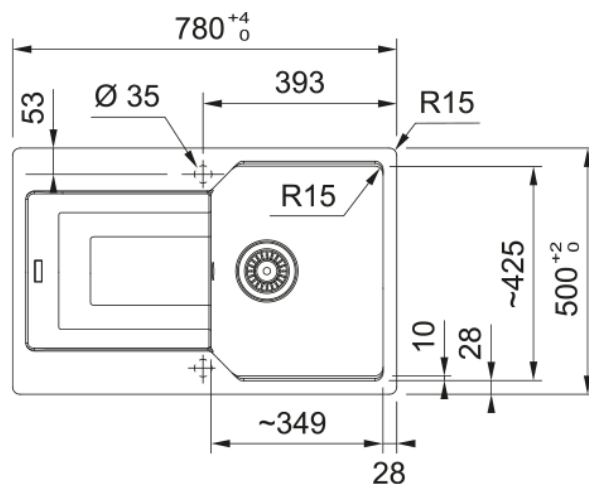

Urban UBG 611-78, Фраграніт | 114.0701.805

Мийка має найбільш розповсюджену конструкцію в формі чаші з крилом, на якому можна сушити посуд чи продукти. Крило має невеликий нахил, завдяки якому волога не затримується і стікає в злив. Також крило може служити місцем для обробки, нарізання чи тимчасового зберігання продуктів харчування. Монтаж відбувається найбільш простим способом - мийка встановлюється в завчасно підготовлений отвір, герметизується і фіксується. Такий монтаж можна виконати самостійно. Змішувач монтується на мийці у завчасно зробленому отворі. В залежності від моделі такий отвір може бути вже зроблений заводом або підфрезерований в місцях, де повинен бути змішувач. Максимально проста і надійна конструкція зливного клапану дозволяє відкривати та закривати злив мийки вручну. Перелив мийки має приховану конструкцію, завдяки чому неприємні запахи залишатимуться в зливній системі, а також не буде видно забруднення завдяки знімній декоративній кришці переливу. Мийка має чашу стандартного розміру. В такій чаші з легкістю помістяться навіть найбільші сковорідки чи каструлі. В залежності від ваших потреб мийку можна повернути. Отвір під змішувач передбачений з обидвох сторін, тому обирайте найзручніше для вас розміщення чаші. При потребі ви можете встановити подрібнювач харчових відходів. В комплекті з мийкою постачаються аксесуари, які значно полегшують роботу в кухні. Мийка виготовлена з Фраграніту. Він містить до 80% натурального кварцу та до 20% високоякісної акрилової смоли. Такий склад забезпечує неймовірну стійкість до повсякденних впливів та має неперевершений вигляд. Витримує короточасний вплив високих температур до 280°C. Гарантійний період на матеріал складає 10 років.

Інформація про продукт

Тип мийки	Мийка з крилом
Тип матеріалу	Фраграніт
Кількість чаш	1
Колір	Сірий камінь
Тип покриття	Немає

Розміри

Зовн. розмір: справа наліво	780.0
Зовн. розмір: спереду назад	500.0
Розмір чаші 1: справа наліво	349.0
Розмір чаші 1: спереду назад	425.0
Чаша 1: глибина	220.0
Довж. вирізу врізний монтаж	760.0
Шир. вирізу врізний монтаж	480.0

Монтаж

Мінімальний розмір шафки	45 см

Специфікації продукту

Тип монтажу	Врізна