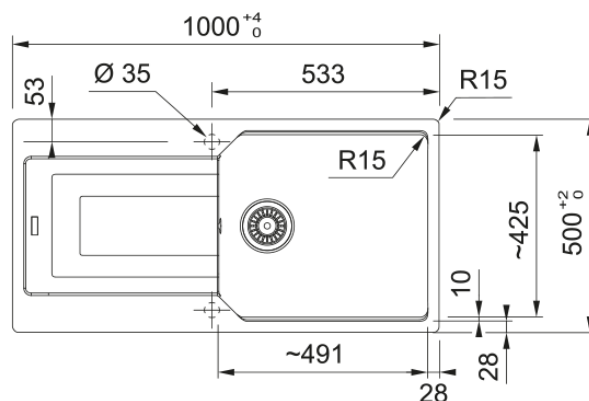

Urban UBG 611-100 XL, Фраграніт | 114.0701.792

Мийка має найбільш розповсюджену конструкцію в формі чаші з крилом, на якому можна сушити посуд чи продукти. Крило має невеликий нахил, завдяки якому волога не затримується і стікає в злив. Також крило може служити місцем для обробки, нарізання чи тимчасового зберігання продуктів харчування. Монтаж відбувається найбільш простим способом - мийка встановлюється в завчасно підготовлений отвір, герметизується і фіксується. Такий монтаж можна виконати самостійно. Змішувач монтується на мийці у завчасно зробленому отворі. В залежності від моделі такий отвір може бути вже зроблений заводом або підфрезерований в місцях, де повинен бути змішувач. Максимально проста і надійна конструкція зливного клапану дозволяє відкривати та закривати злив мийки вручну. Перелив мийки має приховану конструкцію, завдяки чому неприємні запахи залишатимуться в зливній системі, а також не буде видно забруднення завдяки знімній декоративній кришці переливу. Велика чаша дозволяє з легкістю мити навіть найбільший посуд, в тому числі решітки та дека духовки. В залежності від ваших потреб мийку можна повернути. Отвір під змішувач передбачений з обидвох сторін, тому обирайте найзручніше для вас розміщення чаші. При потребі ви можете встановити подрібнювач харчових відходів. В комплекті з мийкою постачаються аксесуари, які значно полегшують роботу в кухні. Мийка виготовлена з Фраграніту. Він містить до 80% натурального кварцу та до 20% високоякісної акрилової смоли. Такий склад забезпечує неймовірну стійкість до повсякденних впливів та має неперевершений вигляд. Витримує короточасний вплив високих температур до 280°C. Гарантійний період на матеріал складає 10 років.

Інформація про продукт

Тип мийки	Мийка з крилом
Тип матеріалу	Фраграніт
Кількість чаш	1
Колір	Онікс
Тип покриття	Немає

Розміри

Зовн. розмір: справа наліво	1000.0
Зовн. розмір: спереду назад	500.0
Розмір чаші 1: справа наліво	490.0
Розмір чаші 1: спереду назад	425.0
Чаша 1: глибина	220.0
Довж. вирізу врізний монтаж	980.0
Шир. вирізу врізний монтаж	480.0

Монтаж

Мінімальний розмір шафки	60 см

Специфікації продукту

Тип монтажу	Врізна