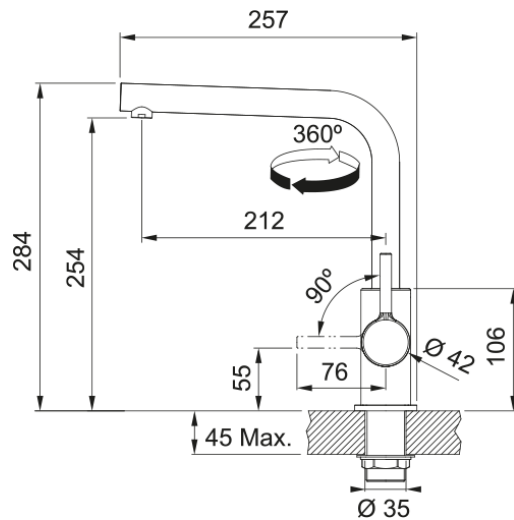

## Lina L, поворотний невитяжний | 115.0693.230

Кухонний змішувач з поворотним невитяжним виливом і бічним важелем керування. Кут повороту виливу складає, 360° тому водяний потік досягає більшої площі мийки, а також такий змішувач можна монувати в острівні кухні.

### Розміри

Загальна висота 284.0

Діаметр отвору для змішувача 35 мм

Розмір картриджа 35 мм

### Монтаж

Тип фіксації Гайка

Підключення шланга подачі води 3/8"

Довжина шлангів підключення 470 мм

### Специфікації продукту

Робочий тиск води 3 бар

Версія Поворотний невитяжний

Керування змішувачем Важіль збоку

Кут повороту виливу 360°

Потік води /3 бар 9.8