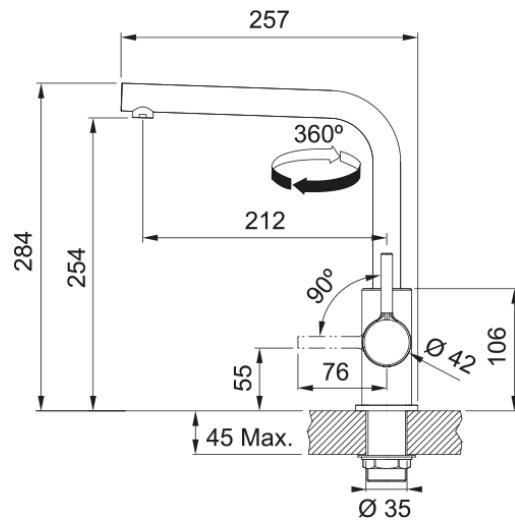

Lina L, поворотний невитяжний | 115.0693.393

Кухонний змішувач з поворотним невитяжним виливом і бічним важелем керування. Кут повороту виливу складає, 360° тому водяний потік досягає більшої площі мийки, а також такий змішувач можна монтувати в острівні кухні.

Інформація про продукт

Тип виливу	L подібний
Колір	Чорний матовий
Тип матеріалу	Латунь

Розміри

Загальна висота	284.0
Діаметр отвору для змішувача	35 мм
Розмір картриджа	35 мм

Монтаж

Тип фіксації	Гайка
Підключення шланга подачі води	3/8"
Довжина шлангів підключення	470 мм

Специфікації продукту

Робочий тиск води	3 бар
Версія	Поворотний невитяжний
Керування змішувачем	Важіль збоку
Кут повороту виливу	360°
Потік води /3 бар	9.8

Ідентифікатори продукту

Бренд продукту	FRANKE
Сімейство продуктів	Smart
Модельний ряд	Lina