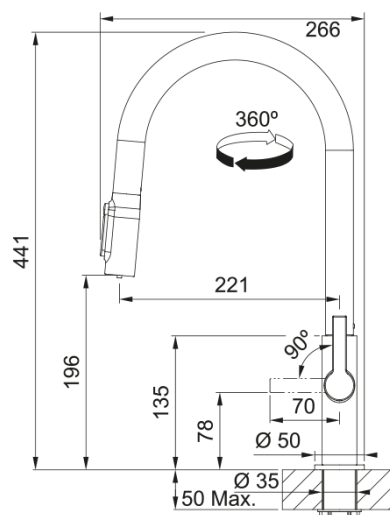

Maris Slim J Clear Water, PVD золото | 120.0736.601

Змішувач з поворотним витяжним виливом з під'єднанням до системи фільтрації води, в тому числі зі зворотним осмосом. Витяжний вилив дозволяє зручно мити всю поверхню мийки та наповнювати посуд, який розміщений поза її межами. Важіль відкривається вперед на кут 90°, тому можна здійснювати монтаж впритул до стіни. Кут повороту виливу складає, 360° тому водяний потік досягає більшої площі мийки, а також такий змішувач можна монтувати в острівні кухні. Аератор насичує водяний потік повітрям, завдяки чому краще працюють миючі засоби а також економиться вода.

Інформація про продукт

Тип виливу	J подібний
Колір	Золотий
Тип матеріалу	Латунь
Матеріал витяжного шлангу	Нейлон чорний
Матеріал витяжного виливу	Латунь

Розміри

Загальна висота	407.0
Діаметр отвору для змішувача	35 мм
Розмір картриджа	35 мм

Монтаж

Тип фіксації	Гайка
Підключення шланга подачі води	3/8"
Довжина шлангів підключення	470 мм

Специфікації продукту

Робочий тиск води	3 бар
Версія	Витяжний вилив з душем
Керування змішувачем	Важіль збоку
Кут повороту виливу	360°
Потік води /3 бар	4.8