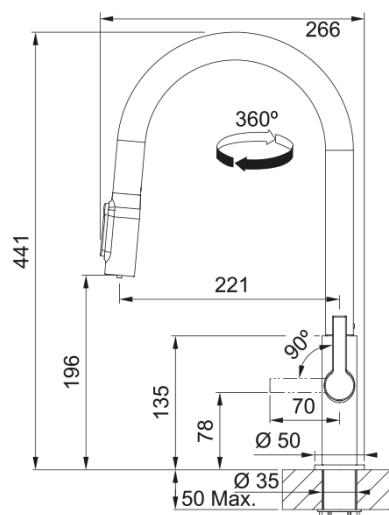

## Maris Slim J Clear Water, хром | 120.0730.870

Змішувач з поворотним витяжним виливом з під'єднанням до системи фільтрації води, в тому числі зі зворотним осмосом. Витяжний вилив дозволяє зручно мити всю поверхню мийки та наповнювати посуд, який розміщений поза її межами. Важіль відкривається вперед на кут 90°, тому можна здійснювати монтаж впритул до стіни. Кут повороту виливу складає, 360° тому водяний потік досягає більшої площі мийки, а також такий змішувач можна монтувати в острівні кухні. Аератор насичує водяний потік повітрям, завдяки чому краще працюють миючі засоби а також економиться вода.

### Розміри

Загальна висота	407.0
Діаметр отвору для змішувача	35 мм
Розмір картриджа	35 мм

### Монтаж

Тип фіксації	Гайка
Підключення шланга подачі води	3/8"
Довжина шлангів підключення	470 мм

### Специфікації продукту

Робочий тиск води	3 бар
Версія	Витяжний вилив з душем
Керування змішувачем	Важіль збоку
Кут повороту виливу	360°
Потік води /3 бар	4.8