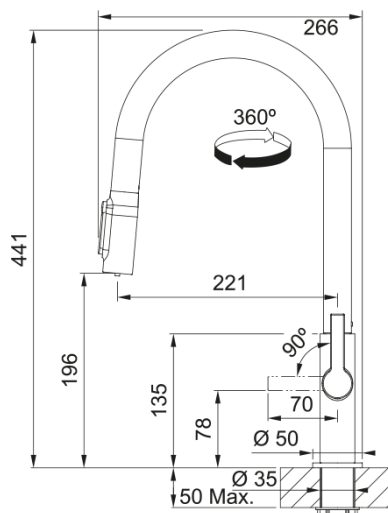

# Maris Slim J Clear Water, чорний матовий | 120.0730.911

Змішувач з поворотним витяжним виливом з під'єднанням до системи фільтрації води, в тому числі зі зворотним осмосом. Витяжний вилив дозволяє зручно мити всю поверхню мийки та наповнювати посуд, який розміщений поза її межами. Важіль відкривається вперед на кут 90°, тому можна здійснювати монтаж впритул до стіни. Кут повороту виливу складає, 360° тому водяний потік досягає більшої площі мийки, а також такий змішувач можна монтувати в острівні кухні. Аератор насичує водяний потік повітрям, завдяки чому краще працюють миючі засоби а також економиться вода.

## Розміри

Загальна висота	407.0
Діаметр отвору для змішувача	35 мм
Розмір картриджа	35 мм

## Монтаж

Тип фіксації	Гайка
Підключення шланга подачі води	3/8"
Довжина шлангів підключення	470 мм

## Специфікації продукту

Робочий тиск води	3 бар
Версія	Витяжний вилив з душем
Керування змішувачем	Важіль збоку
Кут повороту виливу	360°
Потік води /3 бар	4.8