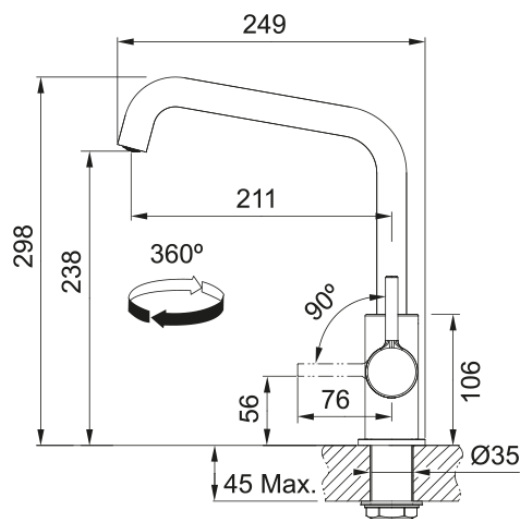

Lina U, поворотний невитяжний | 115.0728.474

Кухонний змішувач з поворотним невитяжним виливом і бічним важелем керування. Важіль відкривається вперед на кут 90°, тому можна здійснювати монтаж впритул до стіни. Кут повороту виливу складає, 360° тому водяний потік досягає більшої площі мийки, а також такий змішувач можна монтувати в острівні кухні. Аератор насичує водяний потік повітрям, завдяки чому краще працюють миючі засоби а також економиться вода.

Інформація про продукт

Тип виливу	U подібний
Колір	Чорний матовий
Тип матеріалу	Латунь

Розміри

Загальна висота	284.0
Діаметр отвору для змішувача	35 мм
Розмір картриджа	35 мм

Монтаж

Тип фіксації	Гайка
Підключення шланга подачі води	3/8"
Довжина шлангів підключення	470 мм

Специфікації продукту

Робочий тиск води	3 бар
Версія	Поворотний невитяжний
Керування змішувачем	Важіль збоку
Кут повороту виливу	360°
Потік води /3 бар	10.4

Ідентифікатори продукту

Бренд продукту	FRANKE
Сімейство продуктів	Smart
Модельний ряд	Lina