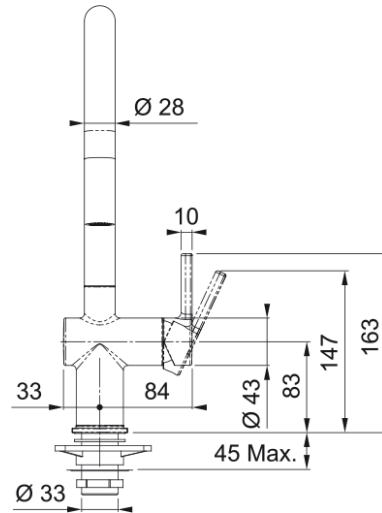

Active J, поворотний витяжний з душем | 115.0653.404

Кухонний змішувач з поворотним витяжним виливом з душем і бічним важелем керування. Економить до 50% води завдяки ЕКО картриджу, що має два рівня відкриття. Також картридж дозволяє змінювати співвідношення гарячої та холодної води, таким чином можна економити газ чи електроенергію, якщо вода підігривається бойлером чи котлом, або зменшити рахунки на гарячу воду. Інноваційний аератор формує кристалево-чистий, прозорий ламінарний потік води без розбризкування. Функція душу дозволяє ефективніше мити важкі забруднення, а також значно підвищує площу зволоження, що дуже зручно для ретельного миття фруктів, ягід чи листя салату. Витяжний вилив дозволяє зручно мити всю поверхню мийки та наповнювати посуд, який розміщений поза її межами. Кут повороту виливу, в залежності від ваших потреб, можна змінювати до 120°, 180° або 360°. Завдяки ретельно продуманій конструкції змішувача, кількість місць, де потенційно може накопичуватись забруднення, зведена до мінімуму, тому доглядати за змішувачем дуже просто.

Інформація про продукт

Тип виливу	J подібний
Колір	Чорний матовий
Тип матеріалу	Латунь
Матеріал витяжного шлангу	Нейлон сірий
Матеріал витяжного виливу	Латунь

Розміри

Загальна висота	388.0
Діаметр отвору для змішувача	35 мм
Розмір картриджа	35 мм

Монтаж

Тип фіксації	Гайка
Підключення шланга подачі води	3/8"
Довжина шлангів підключення	450 мм

Специфікації продукту

Робочий тиск води	3 бар
Версія	Витяжний вилив з душем
Керування змішувачем	Важіль збоку
Кут повороту виливу	180°
Потік води /3 бар	8.3