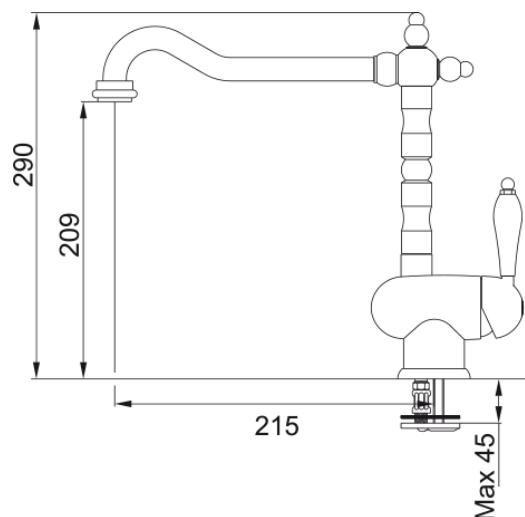

Old England, поворотний невитяжний | 115.0028.205

Кухонний змішувач з поворотним невитяжним виливом і бічним важелем керування. Кут повороту виливу складає, 360° тому водяний потік досягає більшої площі мийки, а також такий змішувач можна монувати в острівні кухні.

Інформація про продукт

Тип виливу	L подібний
Колір	Бронза
Тип матеріалу	Латунь

Розміри

Загальна висота	290.0
Діаметр отвору для змішувача	35 мм
Розмір картриджа	35 мм

Монтаж

Тип фіксації	Шпилька з різьбою
Підключення шланга подачі води	3/8"
Довжина шлангів підключення	450 мм

Специфікації продукту

Робочий тиск води	3 бар
Версія	Поворотний невитяжний
Керування змішувачем	Важіль збоку
Кут повороту виливу	360°
Потік води /3 бар	15.5

Ідентифікатори продукту

Бренд продукту	FRANKE
Сімейство продуктів	Smart
Модельний ряд	Old England