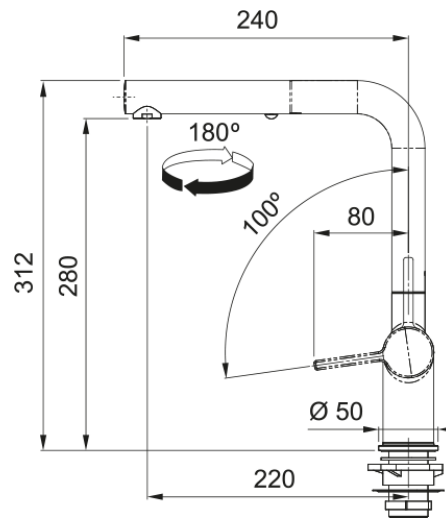

Active L, поворотний витяжний з душем | 115.0653.382

Кухонний змішувач з поворотним витяжним виливом з душем і бічним важелем керування. Економить до 50% води завдяки ЕКО картриджу, що має два рівня відкриття. Також картридж дозволяє змінювати співвідношення гарячої та холодної води, таким чином можна економити газ чи електроенергію, якщо вода підігрівається бойлером чи котлом, або зменшити рахунки на гарячу воду. Інноваційний аератор формує кришталево-чистий, прозорий ламінарний потік води без розбризкування. Функція душу дозволяє ефективніше мити важкі забруднення, а також значно підвищує площу зволоження, що дуже зручно для ретельного миття фруктів, ягід чи листя салату. Витяжний вилив дозволяє зручно мити всю поверхню мийки та наповнювати посуд, який розміщений поза її межами. Кут повороту виливу, в залежності від ваших потреб, можна змінювати до 120°, 180° або 360°. Завдяки ретельно продуманій конструкції змішувача, кількість місць, де потенційно може накопичуватись забруднення, зведена до мінімуму, тому доглядати за змішувачем дуже просто.

Інформація про продукт

| | |
|---------------------------|----------------|
| Тип виливу | L подібний |
| Колір | Чорний матовий |
| Тип матеріалу | Латунь |
| Матеріал витяжного шлангу | Нейлон сірий |
| Матеріал витяжного виливу | Латунь |

Розміри

| | |
|------------------------------|-------|
| Загальна висота | 312.0 |
| Діаметр отвору для змішувача | 35 мм |
| Розмір картриджа | 35 мм |

Монтаж

| | |
|--------------------------------|--------|
| Тип фіксації | Гайка |
| Підключення шланга подачі води | 3/8" |
| Довжина шлангів підключення | 450 мм |

Специфікації продукту

| | |
|----------------------|------------------------|
| Робочий тиск води | 3 бар |
| Версія | Витяжний вилив з душем |
| Керування змішувачем | Важіль збоку |
| Кут повороту виливу | 180° |
| Потік води /3 бар | 7.5 |