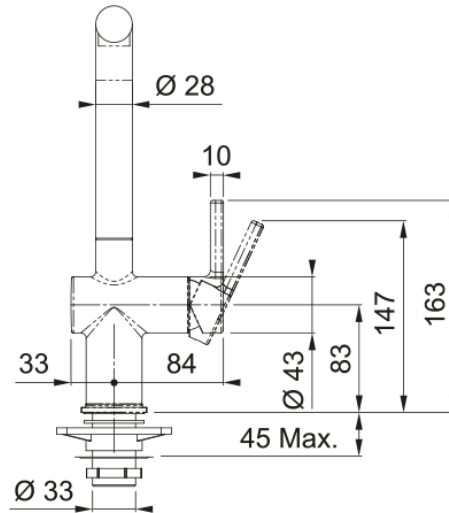

Active L, поворотний невитяжний | 115.0653.371

Кухонний змішувач з поворотним невитяжним виливом і бічним важелем керування. Економить до 50% води завдяки ЕКО картриджу, що має два рівня відкриття. Також картридж дозволяє змінювати співвідношення гарячої та холодної води, таким чином можна економити газ чи електроенергію, якщо вода підігрівається бойлером чи котлом, або зменшити рахунки на гарячу воду. Інноваційний аератор формує кришталево-чистий, прозорий ламінарний потік води без розбризування. Кут повороту виливу, в залежності від ваших потреб, можна змінювати до 120°, 180° або 360°. Завдяки ретельно продуманій конструкції змішувача, кількість місць, де потенційно може накопичуватись забруднення, зведена до мінімуму, тому доглядати за змішувачем дуже просто.

Інформація про продукт

Тип виливу	L подібний
Колір	Чорний матовий
Тип матеріалу	Латунь

Розміри

Загальна висота	312.0
Діаметр отвору для змішувача	35 мм
Розмір картриджа	35 мм

Монтаж

Тип фіксації	Гайка
Підключення шланга подачі води	3/8"
Довжина шлангів підключення	450 мм

Специфікації продукту

Робочий тиск води	3 бар
Версія	Поворотний невитяжний
Керування змішувачем	Важіль збоку
Кут повороту виливу	180°
Потік води /3 бар	8.3

Ідентифікатори продукту

Бренд продукту	FRANKE
Сімейство продуктів	Maris
Модельний ряд	Active