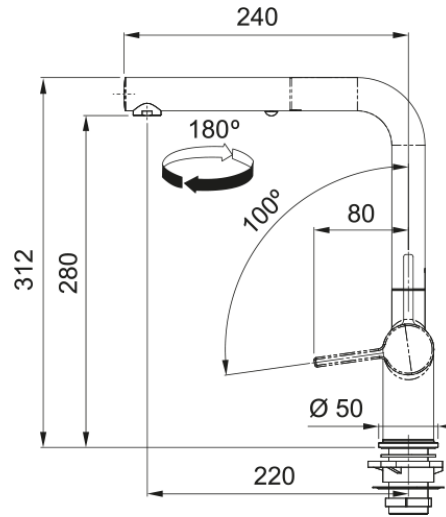

Active L, поворотний витяжний з душем | 115.0653.384

Кухонний змішувач з поворотним витяжним виливом з душем і бічним важелем керування. Економить до 50% води завдяки ЕКО картриджу, що має два рівня відкриття. Також картридж дозволяє змінювати співвідношення гарячої та холодної води, таким чином можна економити газ чи електроенергію, якщо вода підігрівається бойлером чи котлом, або зменшити рахунки на гарячу воду. Інноваційний аератор формує кристалево-чистий, прозорий ламінарний потік води без розбризкування. Функція душу дозволяє ефективніше мити важкі забруднення, а також значно підвищує площу зволоження, що дуже зручно для ретельного миття фруктів, ягід чи листя салату. Витяжний вилив дозволяє зручно мити всю поверхню мийки та наповнювати посуд, який розміщений поза її межами. Кут повороту виливу, в залежності від ваших потреб, можна змінювати до 120°, 180° або 360°. Завдяки ретельно продуманій конструкції змішувача, кількість місць, де потенційно може накопичуватись забруднення, зведена до мінімуму, тому доглядати за змішувачем дуже просто.

Інформація про продукт

Тип виливу	L подібний
Колір	Хром/онікс
Тип матеріалу	Латунь
Матеріал витяжного шлангу	Нейлон сірий
Матеріал витяжного виливу	Латунь

Розміри

Загальна висота	312.0
Діаметр отвору для змішувача	35 мм
Розмір картриджа	35 мм

Монтаж

Тип фіксації	Гайка
Підключення шланга подачі води	3/8"
Довжина шлангів підключення	450 мм

Специфікації продукту

Робочий тиск води	3 бар
Версія	Витяжний вилив з душем
Керування змішувачем	Важіль збоку
Кут повороту виливу	180°
Потік води /3 бар	7.5