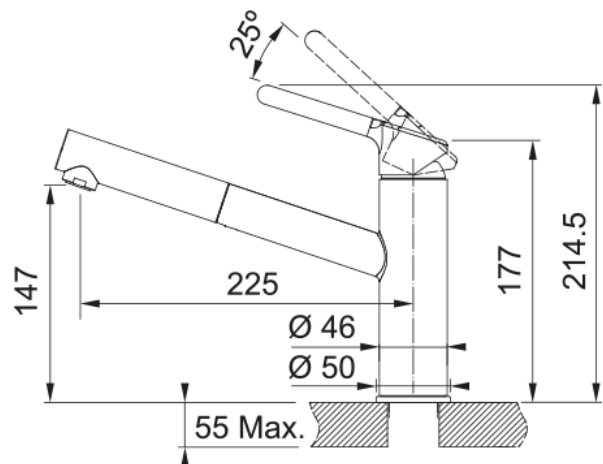

Orbit, поворотний витяжний | 115.0623.141

Кухонний змішувач з поворотним витяжним виливом і верхнім важелем керування. Економить до 50% води завдяки ЕКО картриджу, що має два рівня відкривання. Картридж Energy Saving за замовчуванням відкривається в положенні холодної води, тому витрата гарячої води зменшується, бо вона подається тільки за необхідності. Інноваційний аератор формує кристалево-чистий, прозорий ламінарний потік води без розбризкування. Витяжний вилив дозволяє зручно мити всю поверхню мийки та наповнювати посуд, який розміщений поза її межами. Завдяки ретельно продуманій конструкції змішувача, кількість місць, де потенційно може накопичуватись забруднення, зведена до мінімуму, тому доглядати за змішувачем дуже просто. Кут повороту виливу складає, 120° тому водяний потік досягає великої площі мийки і дозволяє кутовий або бічний монтаж, оскільки обмежує поворот виливу і не дозволить проливати воду за межі чаші.

Інформація про продукт

Тип виливу	Середній вилив
Колір	Хром/сірий камінь
Тип матеріалу	Латунь
Матеріал витяжного шлангу	Нейлон сірий
Матеріал витяжного виливу	Пластик

Розміри

Загальна висота	214.5
Діаметр отвору для змішувача	35 мм
Розмір картриджа	35 мм

Монтаж

Тип фіксації	Гайка
Підключення шланга подачі води	3/8"
Довжина шлангів підключення	450 мм

Специфікації продукту

Робочий тиск води	3 бар
Версія	Витяжний вилив
Керування змішувачем	Важіль згори
Кут повороту виливу	120°
Потік води /3 бар	9.9