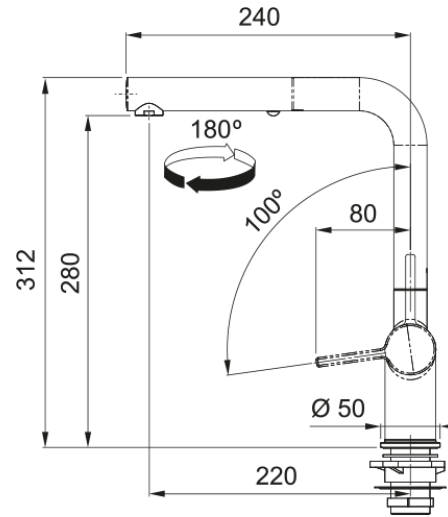

## Active L, поворотний витяжний з душем | 115.0653.379

Кухонний змішувач з поворотним витяжним виливом з душем і бічним важелем керування. Економить до 50% води завдяки ЕКО картриджу, що має два рівня відкриття. Також картридж дозволяє змінювати співвідношення гарячої та холодної води, таким чином можна економити газ чи електроенергію, якщо вода підігрівається бойлером чи котлом, або зменшити рахунки на гарячу воду. Інноваційний аератор формує кристалево-чистий, прозорий ламінарний потік води без розбризкування. Функція душу дозволяє ефективніше мити важкі забруднення, а також значно підвищує площу зволоження, що дуже зручно для ретельного миття фруктів, ягід чи листя салату. Витяжний вилив дозволяє зручно мити всю поверхню мийки та наповнювати посуд, який розміщений поза її межами. Кут повороту виливу, в залежності від ваших потреб, можна змінювати до 120°, 180° або 360°. Завдяки ретельно продуманій конструкції змішувача, кількість місць, де потенційно може накопичуватись забруднення, зведена до мінімуму, тому доглядати за змішувачем дуже просто.

### Розміри

Загальна висота	312.0
Діаметр отвору для змішувача	35 мм
Розмір картриджа	35 мм

### Монтаж

Тип фіксації	Гайка
Підключення шланга подачі води	3/8"
Довжина шлангів підключення	450 мм

### Специфікації продукту

Робочий тиск води	3 бар
Версія	Витяжний вилив з душем
Керування змішувачем	Важіль збоку
Кут повороту виливу	180°
Потік води /3 бар	7.5