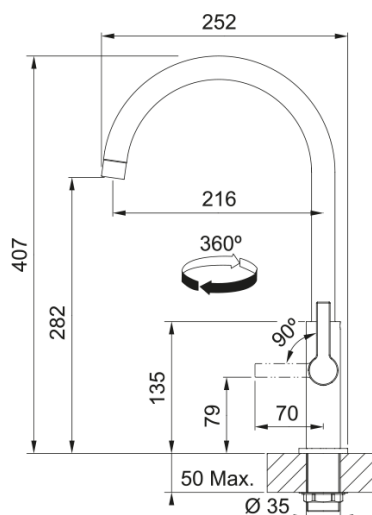

Maris Slim J, поворотний невитяжний | 115.0728.384

Кухонний змішувач з поворотним невитяжним виливом і бічним важелем керування. Важіль відкривається вперед на кут 90°, тому можна здійснювати монтаж впритул до стіни. Кут повороту виливу складає, 360° тому водяний потік досягає більшої площі мийки, а також такий змішувач можна монтувати в острівні кухні. Аератор насичує водяний потік повітрям, завдяки чому краще працюють миючі засоби а також економиться вода.

Інформація про продукт

Тип виливу	J подібний
Колір	Хром
Тип матеріалу	Латунь

Розміри

Загальна висота	407.0
Діаметр отвору для змішувача	35 мм
Розмір картриджа	25 мм

Монтаж

Тип фіксації	Гайка
Підключення шланга подачі води	3/8"
Довжина шлангів підключення	470 мм

Специфікації продукту

Робочий тиск води	3 бар
Версія	Поворотний невитяжний
Керування змішувачем	Важіль збоку
Кут повороту виливу	360°
Потік води /3 бар	10.2

Ідентифікатори продукту

Бренд продукту	FRANKE
Сімейство продуктів	Maris
Модельний ряд	Maris Slim