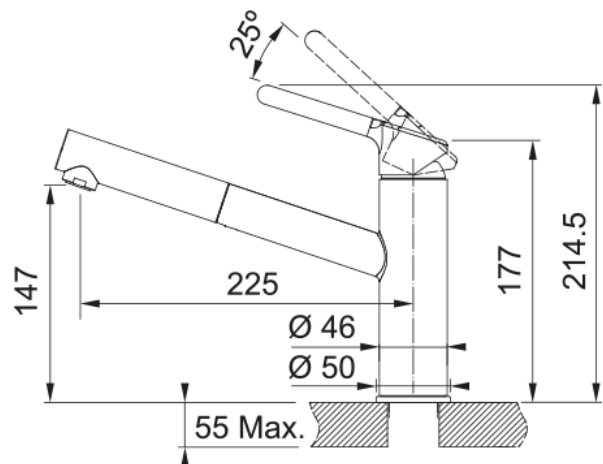

Orbit, поворотний витяжний | 115.0623.139

Кухонний змішувач з поворотним витяжним виливом і верхнім важелем керування. Економить до 50% води завдяки ЕКО картриджу, що має два рівня відкриття. Картридж Energy Saving за замовчуванням відкривається в положенні холодної води, тому витрата гарячої води зменшується, бо вона подається тільки за необхідності. Інноваційний аератор формує кристалево-чистий, прозорий ламінарний потік води без розбризкування. Витяжний вилив дозволяє зручно мити всю поверхню мийки та наповнювати посуд, який розміщений поза її межами. Завдяки ретельно продуманій конструкції змішувача, кількість місць, де потенційно може накопичуватись забруднення, зведена до мінімуму, тому доглядати за змішувачем дуже просто. Кут повороту виливу складає, 120° тому водяний потік досягає великої площі мийки і дозволяє кутовий або бічний монтаж, оскільки обмежує поворот виливу і не дозволить проливати воду за межі чаші.

Інформація про продукт

Тип виливу	Середній вилив
Колір	Хром/білий
Тип матеріалу	Латунь
Матеріал витяжного шлангу	Нейлон сірий
Матеріал витяжного виливу	Пластик

Розміри

Загальна висота	214.5
Діаметр отвору для змішувача	35 мм
Розмір картриджа	35 мм

Монтаж

Тип фіксації	Гайка
Підключення шланга подачі води	3/8"
Довжина шлангів підключення	450 мм

Специфікації продукту

Робочий тиск води	3 бар
Версія	Витяжний вилив
Керування змішувачем	Важіль згори
Кут повороту виливу	120°
Потік води /3 бар	9.9