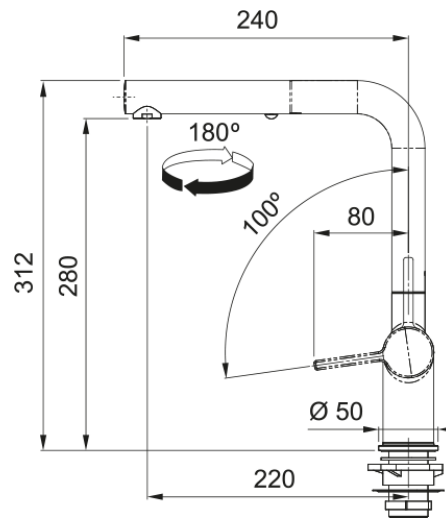

Active L, поворотний витяжний з душем | 115.0653.385

Кухонний змішувач з поворотним витяжним виливом з душем і бічним важелем керування. Економить до 50% води завдяки ЕКО картриджу, що має два рівня відкриття. Також картридж дозволяє змінювати співвідношення гарячої та холодної води, таким чином можна економити газ чи електроенергію, якщо вода підігрівається бойлером чи котлом, або зменшити рахунки на гарячу воду. Інноваційний аератор формує кристалево-чистий, прозорий ламінарний потік води без розбризкування. Функція душу дозволяє ефективніше мити важкі забруднення, а також значно підвищує площу зволоження, що дуже зручно для ретельного миття фруктів, ягід чи листя салату. Витяжний вилив дозволяє зручно мити всю поверхню мийки та наповнювати посуд, який розміщений поза її межами. Кут повороту виливу, в залежності від ваших потреб, можна змінювати до 120°, 180° або 360°. Завдяки ретельно продуманій конструкції змішувача, кількість місць, де потенційно може накопичуватись забруднення, зведена до мінімуму, тому доглядати за змішувачем дуже просто.

Інформація про продукт

Тип виливу	L подібний
Колір	Хром/сірий камінь
Тип матеріалу	Латунь
Матеріал витяжного шлангу	Нейлон сірий
Матеріал витяжного виливу	Латунь

Розміри

Загальна висота	312.0
Діаметр отвору для змішувача	35 мм
Розмір картриджа	35 мм

Монтаж

Тип фіксації	Гайка
Підключення шланга подачі води	3/8"
Довжина шлангів підключення	450 мм

Специфікації продукту

Робочий тиск води	3 бар
Версія	Витяжний вилив з душем
Керування змішувачем	Важіль збоку
Кут повороту виливу	180°
Потік води /3 бар	7.5