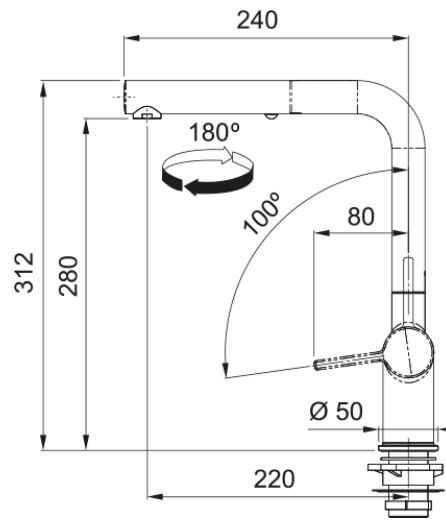

Active L, поворотний витяжний з душем | 115.0653.388

Кухонний змішувач з поворотним витяжним виливом з душем і бічним важелем керування. Економить до 50% води завдяки ЕКО картриджу, що має два рівня відкриття. Також картридж дозволяє змінювати співвідношення гарячої та холодної води, таким чином можна економити газ чи електроенергію, якщо вода підігрівається бойлером чи котлом, або зменшити рахунки на гарячу воду. Інноваційний аератор формує кристалево-чистий, прозорий ламінарний потік води без розбризкування. Функція душу дозволяє ефективніше мити важкі забруднення, а також значно підвищує площу зволоження, що дуже зручно для ретельного миття фруктів, ягід чи листя салату. Витяжний вилив дозволяє зручно мити всю поверхню мийки та наповнювати посуд, який розміщений поза її межами. Кут повороту виливу, в залежності від ваших потреб, можна змінювати до 120°, 180° або 360°. Завдяки ретельно продуманій конструкції змішувача, кількість місць, де потенційно може накопичуватись забруднення, зведена до мінімуму, тому доглядати за змішувачем дуже просто.

Інформація про продукт

Тип виливу	L подібний
Колір	Хром/сахара
Тип матеріалу	Латунь
Матеріал витяжного шлангу	Нейлон сірий
Матеріал витяжного виливу	Латунь

Розміри

Загальна висота	312.0
Діаметр отвору для змішувача	35 мм
Розмір картриджа	35 мм

Монтаж

Тип фіксації	Гайка
Підключення шланга подачі води	3/8"
Довжина шлангів підключення	450 мм

Специфікації продукту

Робочий тиск води	3 бар
Версія	Витяжний вилив з душем
Керування змішувачем	Важіль збоку
Кут повороту виливу	180°
Потік води /3 бар	7.5