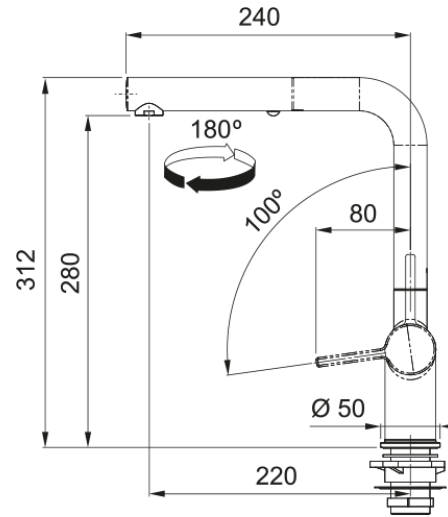

## Active L, поворотний витяжний з душем | 115.0653.389

Кухонний змішувач з поворотним витяжним виливом з душем і бічним важелем керування. Економить до 50% води завдяки ЕКО картриджу, що має два рівня відкриття. Також картридж дозволяє змінювати співвідношення гарячої та холодної води, таким чином можна економити газ чи електроенергію, якщо вода підігрівається бойлером чи котлом, або зменшити рахунки на гарячу воду. Інноваційний аератор формує кристалево-чистий, прозорий ламінарний потік води без розбризкування. Функція душу дозволяє ефективніше мити важкі забруднення, а також значно підвищує площу зволоження, що дуже зручно для ретельного миття фруктів, ягід чи листя салату. Витяжний вилив дозволяє зручно мити всю поверхню мийки та наповнювати посуд, який розміщений поза її межами. Кут повороту виливу, в залежності від ваших потреб, можна змінювати до 120°, 180° або 360°. Завдяки ретельно продуманій конструкції змішувача, кількість місць, де потенційно може накопичуватись забруднення, зведена до мінімуму, тому доглядати за змішувачем дуже просто.

### Розміри

Загальна висота	312.0
Діаметр отвору для змішувача	35 мм
Розмір картриджа	35 мм

### Монтаж

Тип фіксації	Гайка
Підключення шланга подачі води	3/8"
Довжина шлангів підключення	450 мм

### Специфікації продукту

Робочий тиск води	3 бар
Версія	Витяжний вилив з душем
Керування змішувачем	Важіль збоку
Кут повороту виливу	180°
Потік води /3 бар	7.5