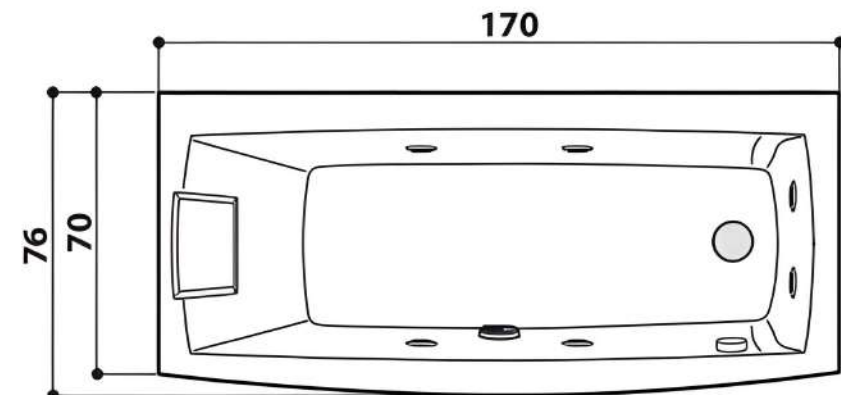

# VERSA 170

Design IED Centro Ricerche

170 x 70 x 60 H cm

LH - RH

Back-to-wall, corner, inset or built-in install.  
Wand-, Eck-, Nischenoder Einbauinstall.

Left hand version view · Abb. Linksausführung