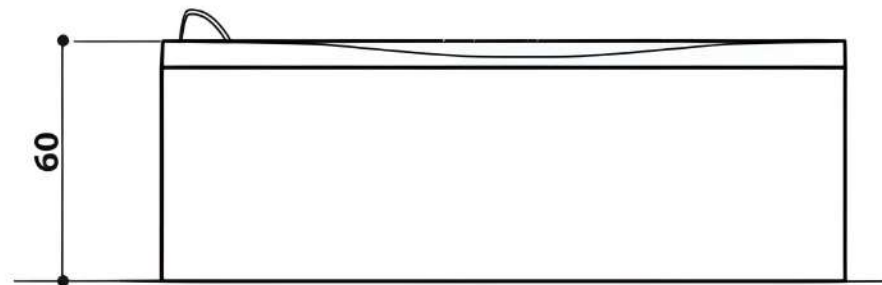

# VERSA 170

Design IED Centro Ricerche

170 x 70 x 60 H cm

LH - RH

Back-to-wall, corner, inset or built-in install.  
Wand-, Eck-, Nischenoder Einbauinstall.

Left hand version view · Abb. Linksausführung