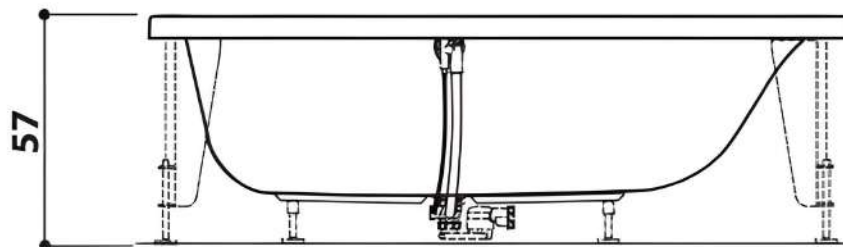

SILK 170

Design Marco Piva

170 x 70 x 57 H cm

LH - RH

Back-to-wall, corner, inset or built-in install.

Wand-, Eck-, Nischenoder Einbauinstall.

Left hand version view · Abb. Linksausführung