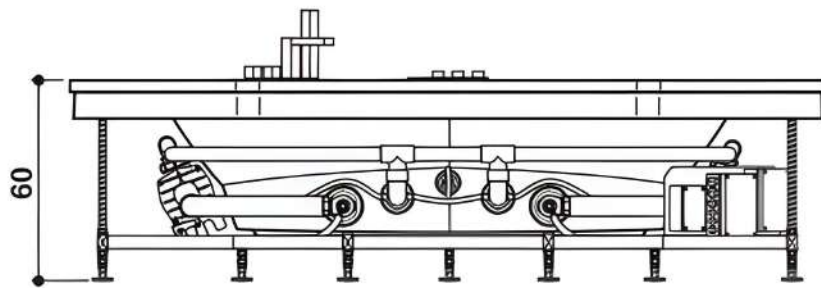

AURA CORNER WOOD

Design Carlo Urbinati

160 x 160 x 60 H cm

Single version
Einzig Version

Corner or built-in install.
Eck- oder Einbauinstall.

Double seat · Zwei Sitzflächen