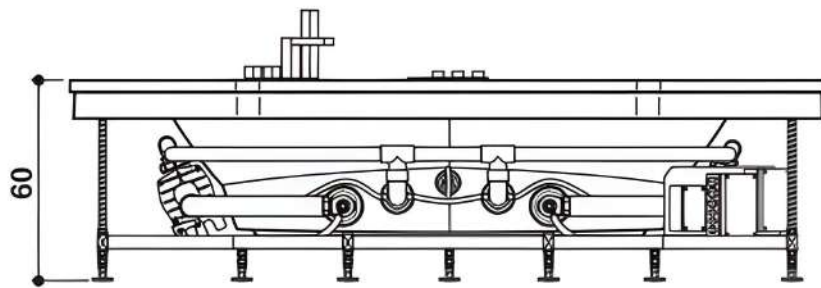

AURA CORNER WOOD

Design Carlo Urbinati

160 x 160 x 60 H cm

Single version
Einzig Version

Corner or built-in install.
Eck- oder Einbauinstall.

Double seat · Zwei Sitzflächen