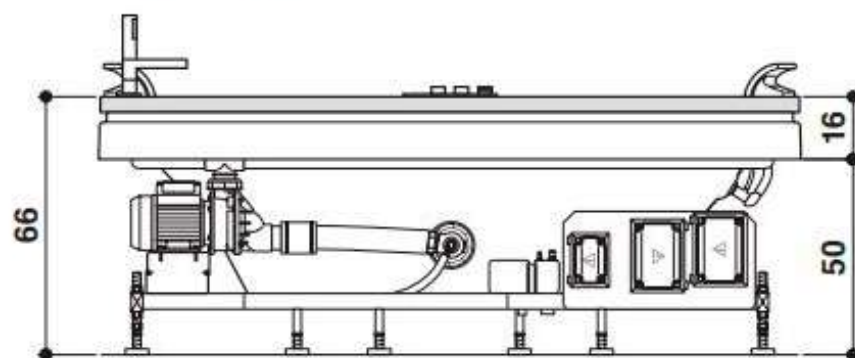

# AURA PLUS WOOD

Design Carlo Urbinati

180 x 150 x 66 H cm

Single version  
Einzig Version

Built-in installation  
Einbauinstallation

Double seat · Zwei Sitzflächen