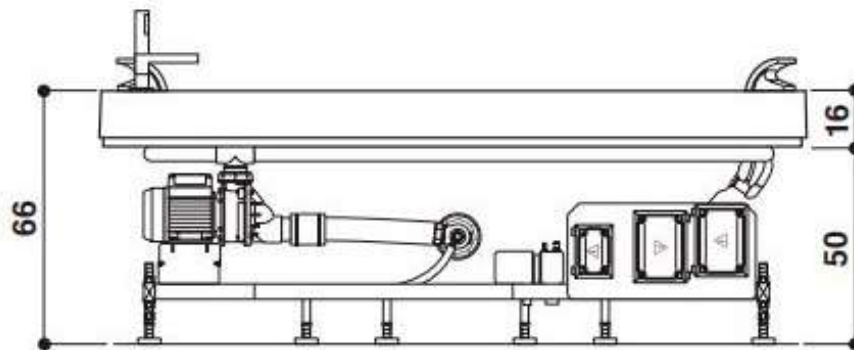

AURA PLUS CORIAN®

Design Carlo Urbinati

185 x 155 x 66 H cm

Single version
Einzig Version

Built-in installation
Einbauinstallation

Double seat · Zwei Sitzflächen