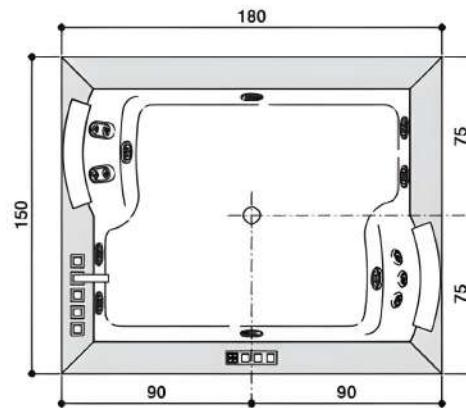

The following versions are available on request:

Auf Anfrage erhältlich in den Ausführungen:

AURA UNO - 180 x 90 x 66 H cm

AURA PLUS - 180 x 150 x 66 H cm

AURA CORNER 160 - 160 x 160 x 60 H cm

Double seat · Zwei Sitzflächen

Double seat · Zwei Sitzflächen