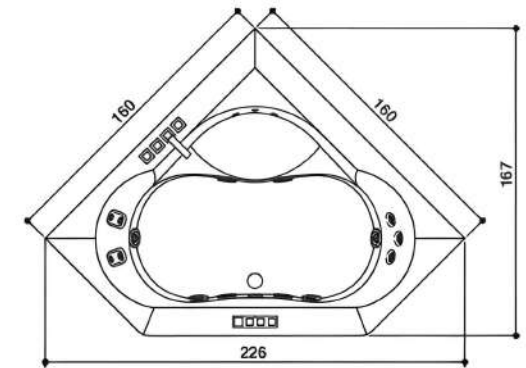

The following versions are available on request:

Auf Anfrage erhältlich in den Ausführungen:

AURA UNO - 180 x 90 x 66 H cm

AURA PLUS - 180 x 150 x 66 H cm

AURA CORNER 160 - 160 x 160 x 60 H cm

Double seat · Zwei Sitzflächen

Double seat · Zwei Sitzflächen