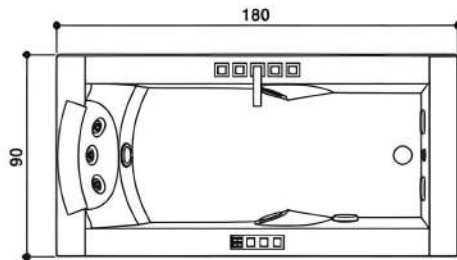

Der Rahmen (Marmor, Pietra Piacentina, Teak, Wenge) ist kundenseitig anzufertigen. Die Ausführungszeichnungen für den Rahmen stehen auf unserer Website zur Verfügung und können auch bei der Unternehmenszentrale angefordert werden.

The following versions are available on request:

Auf Anfrage erhältlich in den Ausführungen:

AURA UNO - 180 x 90 x 66 H cm

AURA PLUS - 180 x 150 x 66 H cm

AURA CORNER 160 - 160 x 160 x 60 H cm

Double seat · Zwei Sitzflächen