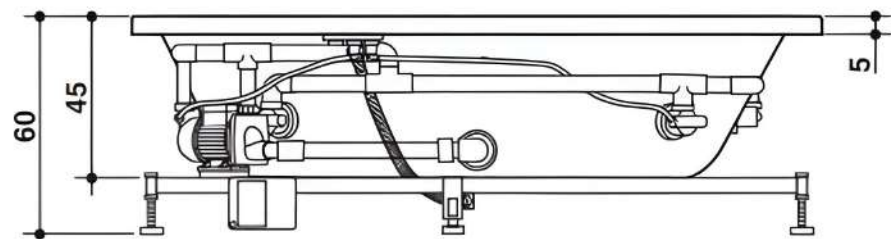

OPALIA

Design Jacuzzi

190 x 110 x 60 H cm

Single version
Einzig Version

Built-in installation
Einbauinstallation

Double seat · Zwei Sitzflächen