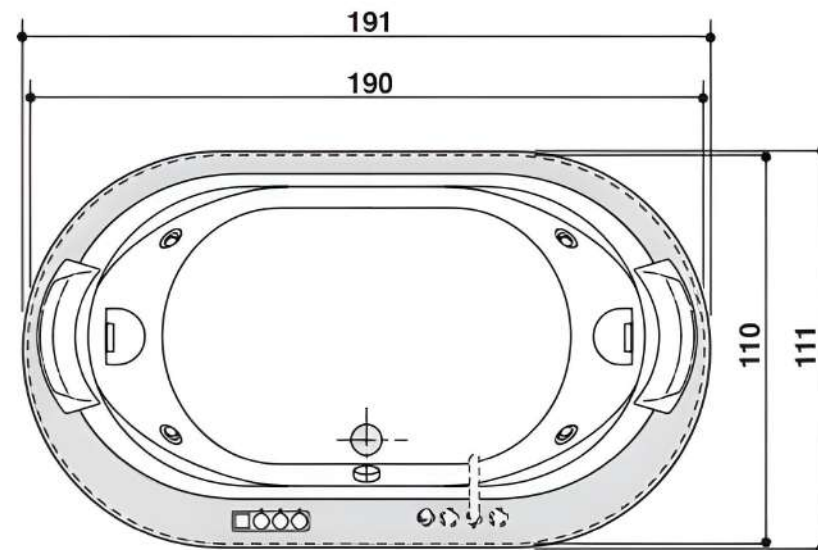

OPALIA WOOD

Design Jacuzzi

190 x 110 x 63 H cm

Single version
Einzig Version

Built-in installation
Einbauinstallation

Double seat · Zwei Sitzflächen