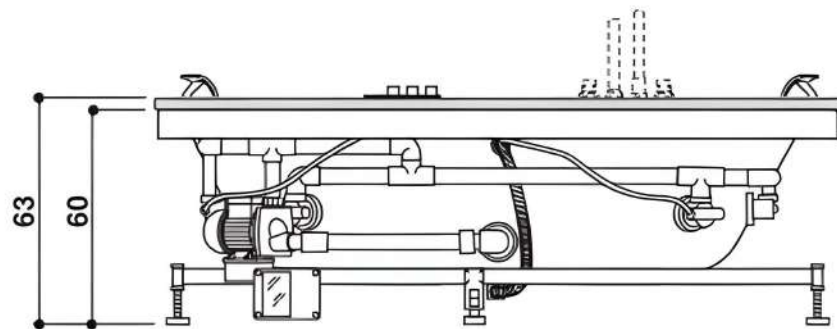

OPALIA WOOD

Design Jacuzzi

190 x 110 x 63 H cm

Single version
Einzig Version

Built-in installation
Einbauinstallation

Double seat · Zwei Sitzflächen