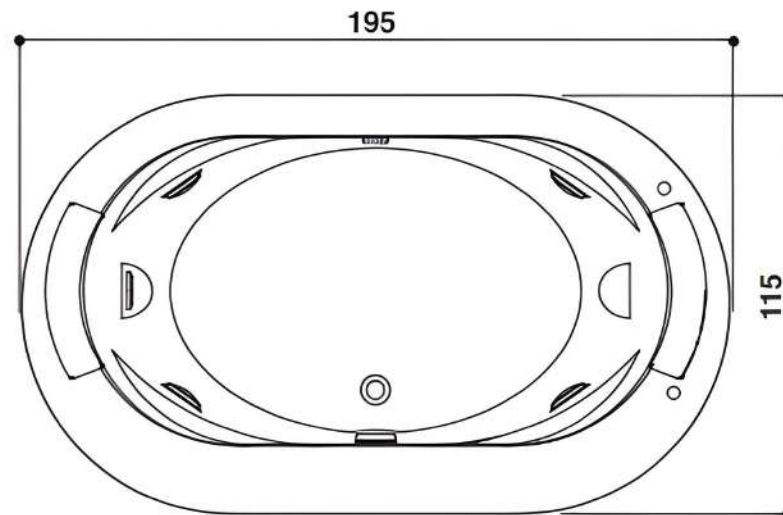

OPALIA CORIAN®

Design Jacuzzi

195 x 115 x 63 H cm

Single version
Einzig Version

Built-in installation
Einbauinstallation

Double seat · Zwei Sitzflächen