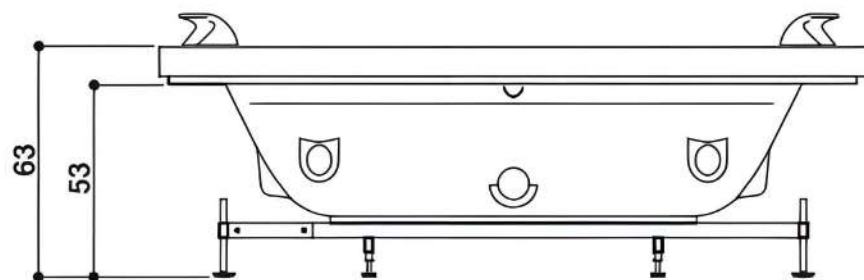

OPALIA CORIAN®

Design Jacuzzi

195 x 115 x 63 H cm

Single version
Einzig Version

Built-in installation
Einbauinstallation

Double seat · Zwei Sitzflächen