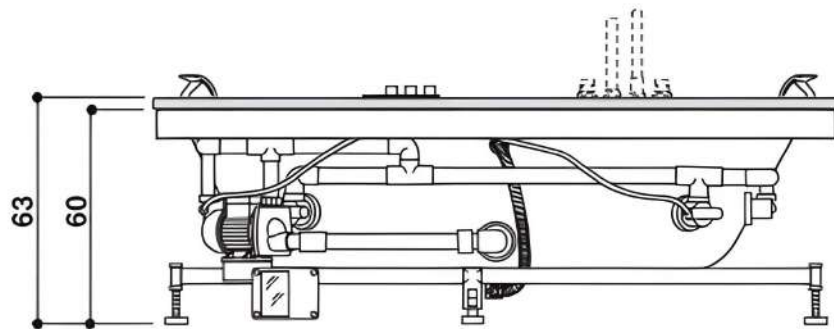

OPALIA STONE

Design Jacuzzi

190 x 110 x 63 H cm

Single version
Einzig Version

Built-in installation
Einbauinstallation

Double seat · Zwei Sitzflächen