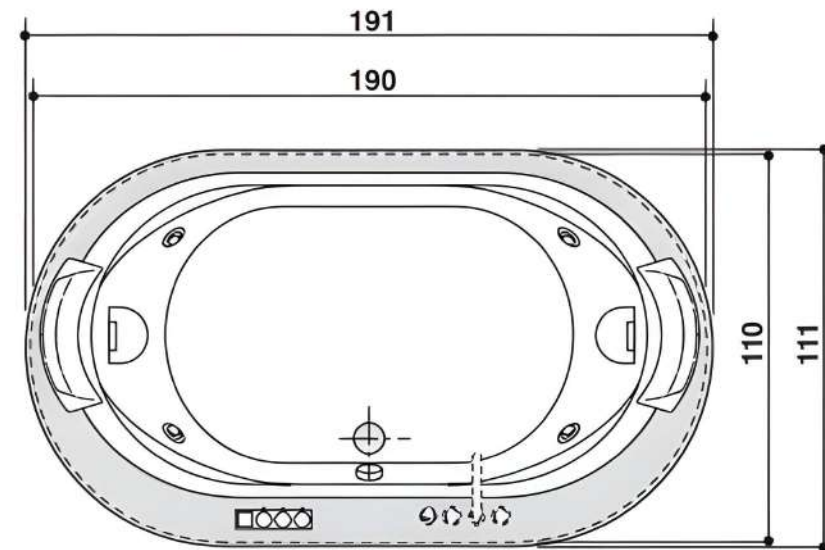

OPALIA STONE

Design Jacuzzi

190 x 110 x 63 H cm

Single version
Einzig Version

Built-in installation
Einbauinstallation

Double seat · Zwei Sitzflächen