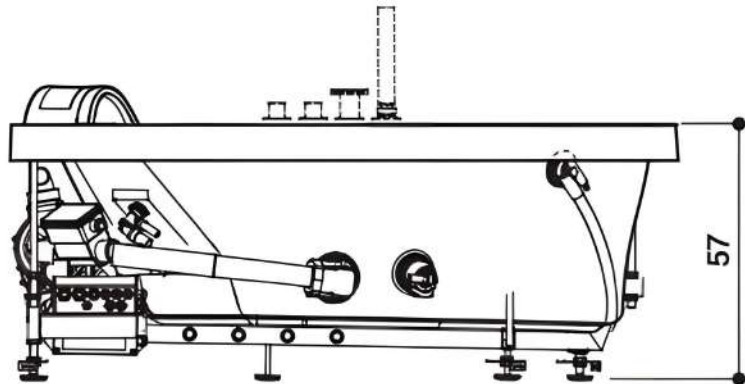

# AQUASOUL OFFSET

Design Carlo Urbinati

150 x 100 x 57 H cm

LH - RH

Corner or built-in install.  
Eck- oder Einbauinstall.

Left hand version view · Abb. Linksausführung