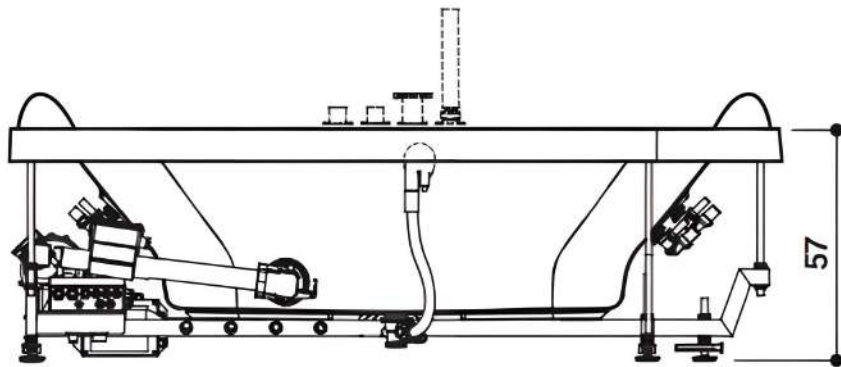

AQUASOUL DOUBLE

Design Carlo Urbinati

190 x 90 x 57 H cm

LH - RH

Corner or built-in install.
Eck- oder Einbauinstall.

Left hand version view - Double seat
Abb. Linksausführung - Zwei Sitzflächen