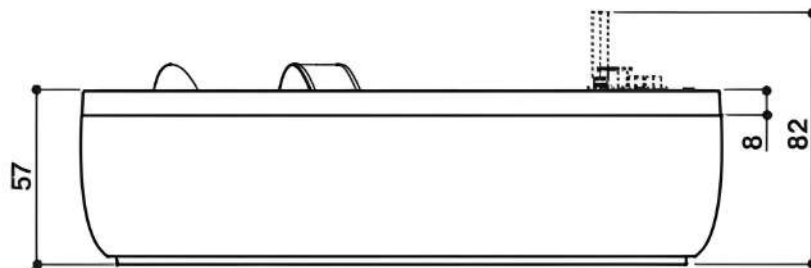

AQUASOUL CORNER

Design Carlo Urbinati

145/155 x 145/155 x 57 H cm

Single version
Einzig Version

Corner or built-in install.
Eck- oder Einbauinstall.

Double seat · Zwei Sitzflächen