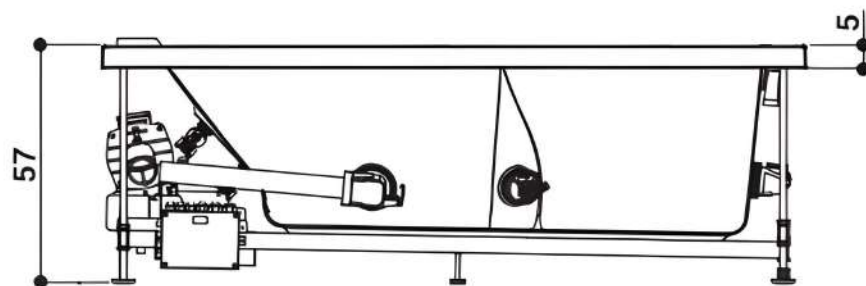

SHARP 70

Design Carlo Urbinati

170 x 70 x 57 H cm

LH - RH

Back-to-wall, corner, inset or built-in
install.

Wand-, Eck-, Nischenoder
Einbauinstall.

Left hand version view · Abb. Linksausführung