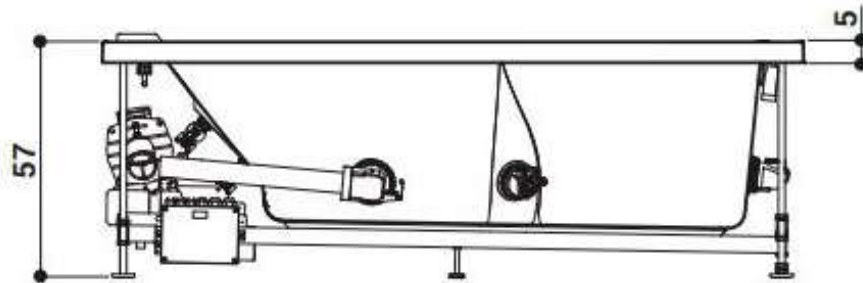

SHARP 75

Design Carlo Urbinati

170 x 75 x 57 H cm

LH - RH

Back-to-wall, corner, inset or built-in
install.

Wand-, Eck-, Nischenoder
Einbauinstall.

Left hand version view · Abb. Linksausführung