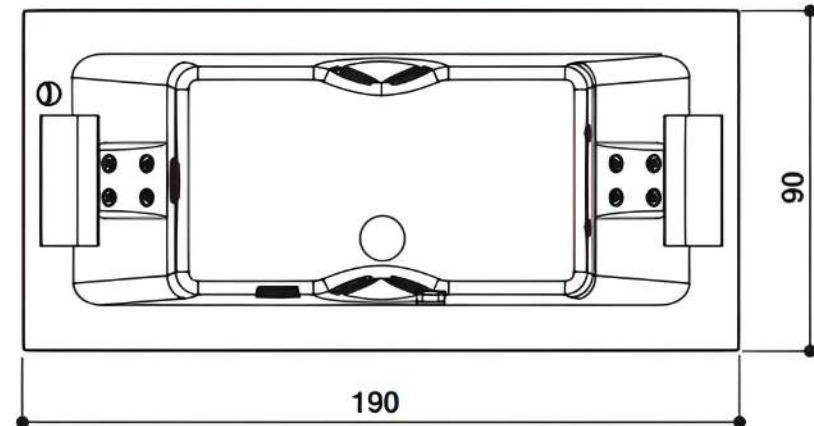

SHARP DOUBLE

Design Carlo Urbinati

190 x 90 x 57 H cm

Single version
Einzig Version

Back-to-wall, corner, inset, centrally-
positioned or built-in install.

Wand-, Eck-, Nischen-, Zentral- oder
Einbauinstall.

Drawing: view of single version · Zeichnung: Ansicht Einheitliche Version