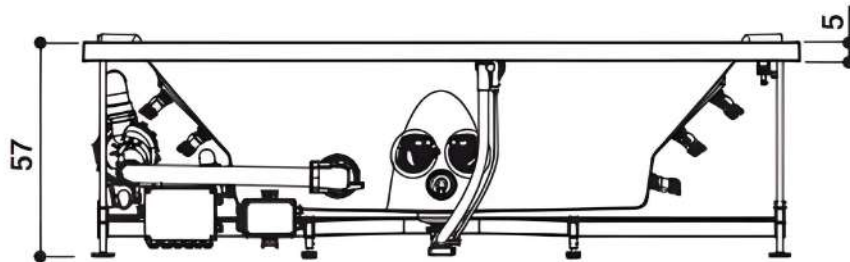

SHARP DOUBLE

Design Carlo Urbinati

190 x 90 x 57 H cm

Single version
Einzig Version

Back-to-wall, corner, inset, centrally-
positioned or built-in install.

Wand-, Eck-, Nischen-, Zentral- oder
Einbauinstall.

Drawing: view of single version · Zeichnung: Ansicht Einheitliche Version