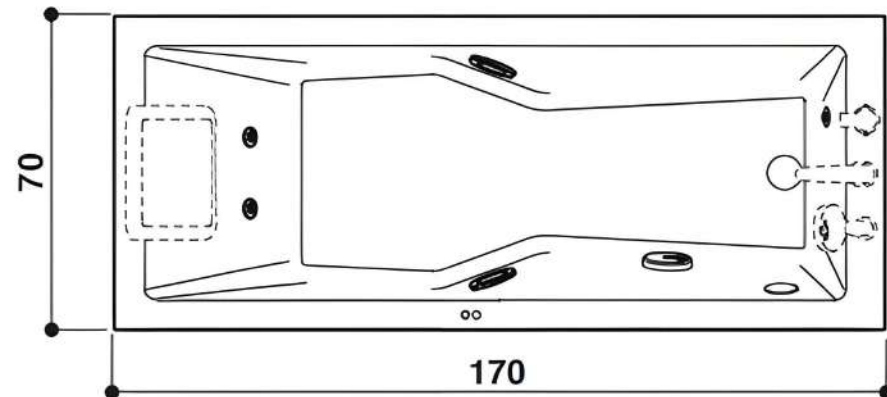

ENERGY 170 x 70

Design Emo

BASE

170 x 70 x 57 H cm

LH - RH

Back-to-wall, corner, inset or built-in install.
Wand-, Eck-, Nischenoder Einbauinstall.

Left hand version view
Abb. Linksausführung