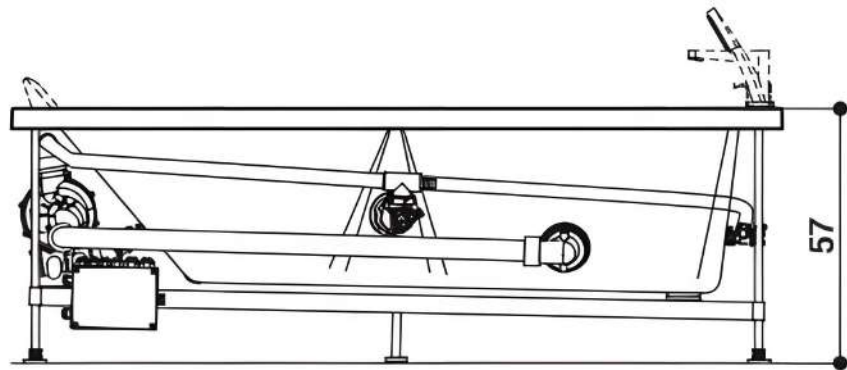

ENERGY 170 x 70

Design Emo

BASE

170 x 70 x 57 H cm

LH - RH

Back-to-wall, corner, inset or built-in install.
Wand-, Eck-, Nischenoder Einbauinstall.

Left hand version view
Abb. Linksausführung