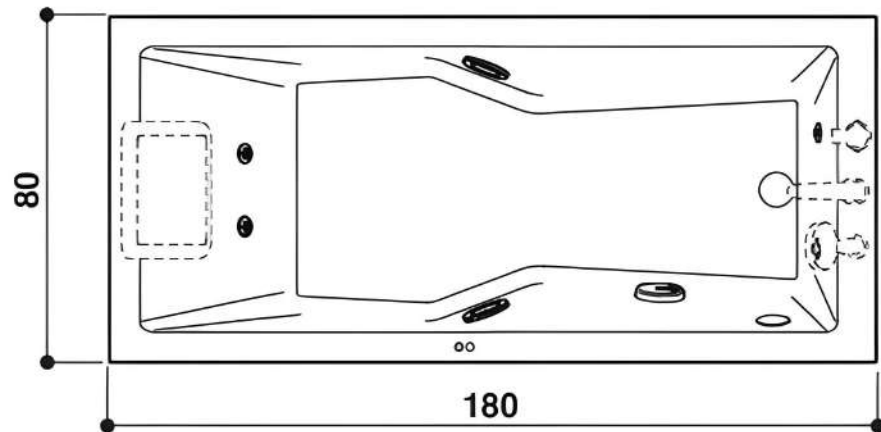

# ENERGY 180 x 80

Design Emo

## RAINBOW + CLEAN SYSTEM

180 x 80 x 57 H cm

LH - RH

Back-to-wall, corner, inset or built-in install.  
Wand-, Eck-, Nischenoder Einbauinstall.

Left hand version view  
Abb. Linksausführung