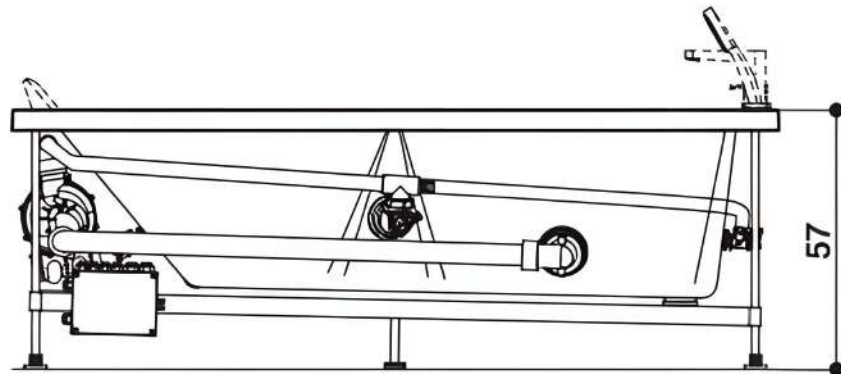

# ENERGY 180 x 80

Design Emo

## RAINBOW + CLEAN SYSTEM

180 x 80 x 57 H cm

LH - RH

Back-to-wall, corner, inset or built-in install.  
Wand-, Eck-, Nischenoder Einbauinstall.

Left hand version view  
Abb. Linksausführung