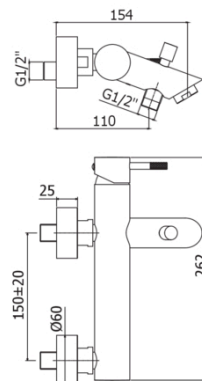

### DISEGNO TECNICO

### DESCRIZIONE

Miscelatore vasca/doccia con deviatore completo di:

- aeratore M28x1
- set 2 eccentrici 1/2"x3/4"G e rosoni