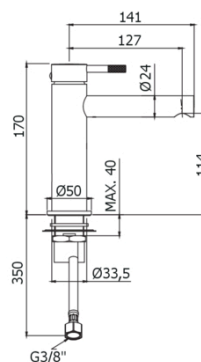

## JL 071

senza scarico

### DISEGNO TECNICO

### DESCRIZIONE

Miscelatore lavabo completo di:

- aeratore M16,5x1
- set 2 flessibili inox 3/8"G